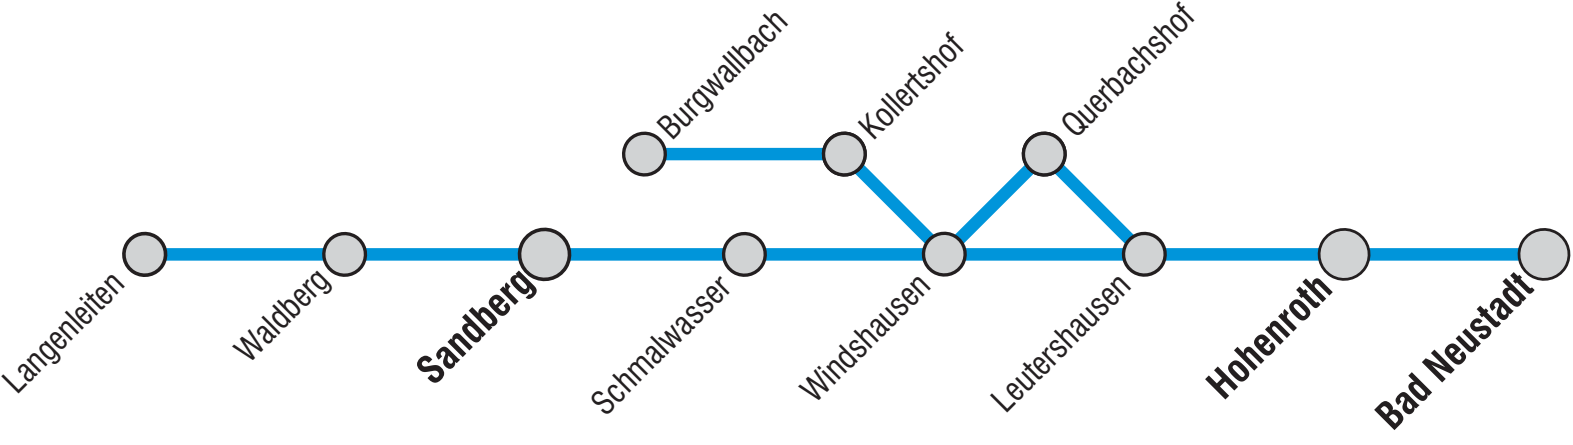

1. Zeichenerklärung:
2. [S] nur an Schultagen
   - [99] Haltestellen werden in anderer Reihenfolge angefahren
   - ◀ nur zum Aussteigen
   - ☎ Rufbus: Nur nach Voranmeldung unter Tel. 0800 8555085 zwischen 8:00 Uhr und 15:00 Uhr des vorigen Werktages (Mo-Fr)
   - [K] Einstieg in Kollertshof nur einseitig in Richtung Burgwallbach