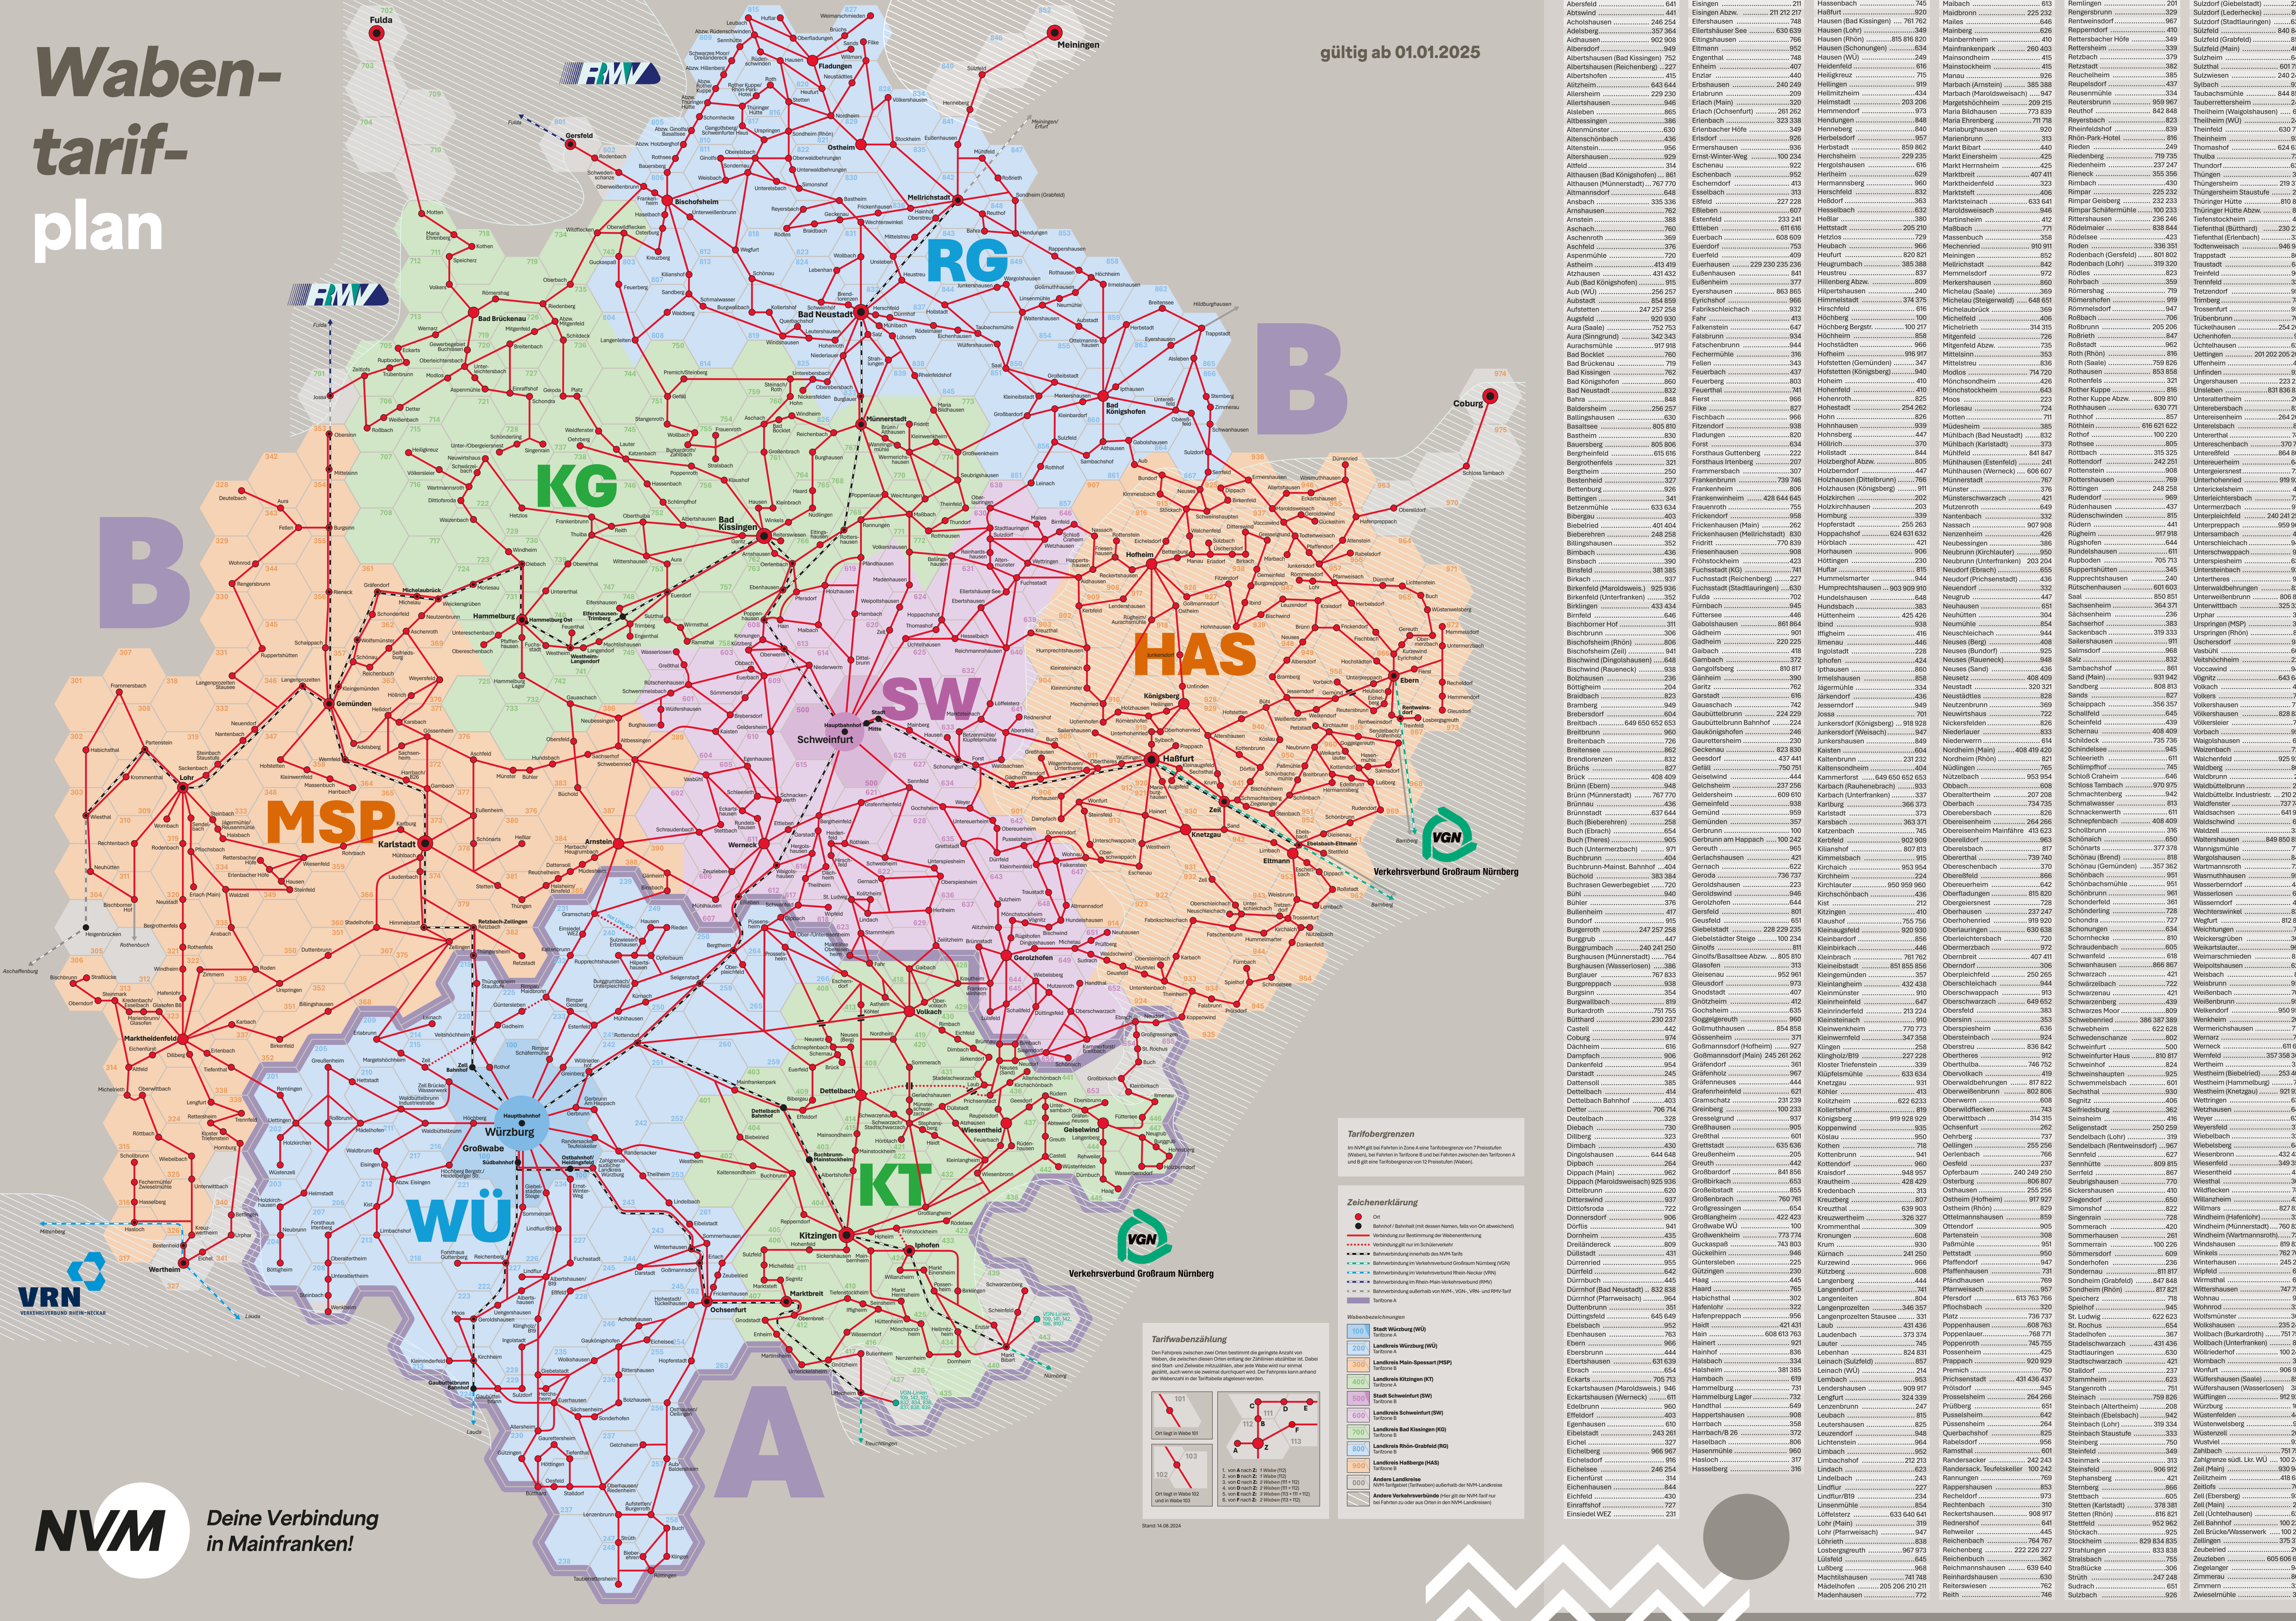

Waben- tarif- plan

gültig ab 01.01.2025

VRN
Deine Verbindung
in Mainfranken!

Wabenbezeichnungen

101 Ort liegt in Waben 101
102 Ort liegt in Waben 102
103 Ort liegt in Waben 103
104 Ort liegt in Waben 104

Wabenbezeichnungen

101 Ort liegt in Waben 101
102 Ort liegt in Waben 102
103 Ort liegt in Waben 103
104 Ort liegt in Waben 104

Wabenbezeichnungen

101 Ort liegt in Waben 101
102 Ort liegt in Waben 102
103 Ort liegt in Waben 103
104 Ort liegt in Waben 104

Aberfeld	 641	Eisingen	 211	Hassenbach	 745	Maibach	 613	Remlingen	 201	Sulzdorf (Giebelstadt)	 229
Achthausen	 441	Eisingen Abzw.	..... 211 217	Haßfurt	 920	Maldron	..... 225 321	Rengersdorf	 329	Sulzdorf (Lederhecke)	 867
Achthausen	..... 249 254	Eisenhausen	 748	Hausen (Bad Kissingen)	..... 761 762	Males	 646	Rengersdorf	 967	Sulzdorf (Stadtauringen)	 630
Achthausen	..... 357 364	Eisenhausen	 626	Hausen (Bamberg)	 640	Malsbühl	 646	Rengersdorf	..... 848 849	Sulzdorf (Stadtauringen)	..... 848 849
Adershausen	..... 902 908	Eitrigshausen	 766	Hausen (Rhön)	..... 815 816 820	Malsbühl	 410	Rittersbacher Höhe	 349	Sulzdorf (Gräbeld)	 856
Adersdorf	 949	Eitrigshausen	 952	Hausen (Schönungen)	 634	Mairfrankenpark	..... 260 403	Rittersbacher Höhe	 339	Sulzdorf (Main)	 406
Adersdorf	 752	Eitrigshausen	 748	Hausen (WV)	 249	Mainschönungen	 415	Rittersbacher Höhe	 379	Sulzdorf	 643
Adersdorf	 415	Enzler	 440	Heiligkreuz	 715	Manau	 926	Rittersbacher Höhe	 385	Sulzdorf	..... 240 249
Althausen	..... 643 644	Enzler	 440	Heiligen	 919	Marbach (Arnstett)	..... 385 388	Ruppelsdorf	 437	Sulzdorf	 920
Althausen	..... 229 230	Erbenhausen	..... 240 249	Heiligen	 919	Marbach (Arnstett)	..... 385 388	Ruppelsdorf	 437	Sulzdorf	 920
Althausen	 320	Erbenhausen	..... 240 249	Heiligen	 919	Marbach (Arnstett)	..... 385 388	Ruppelsdorf	 437	Sulzdorf	 920
Althausen	 320	Erbenhausen	..... 240 249	Heiligen	 919	Marbach (Arnstett)	..... 385 388	Ruppelsdorf	 437	Sulzdorf	 920